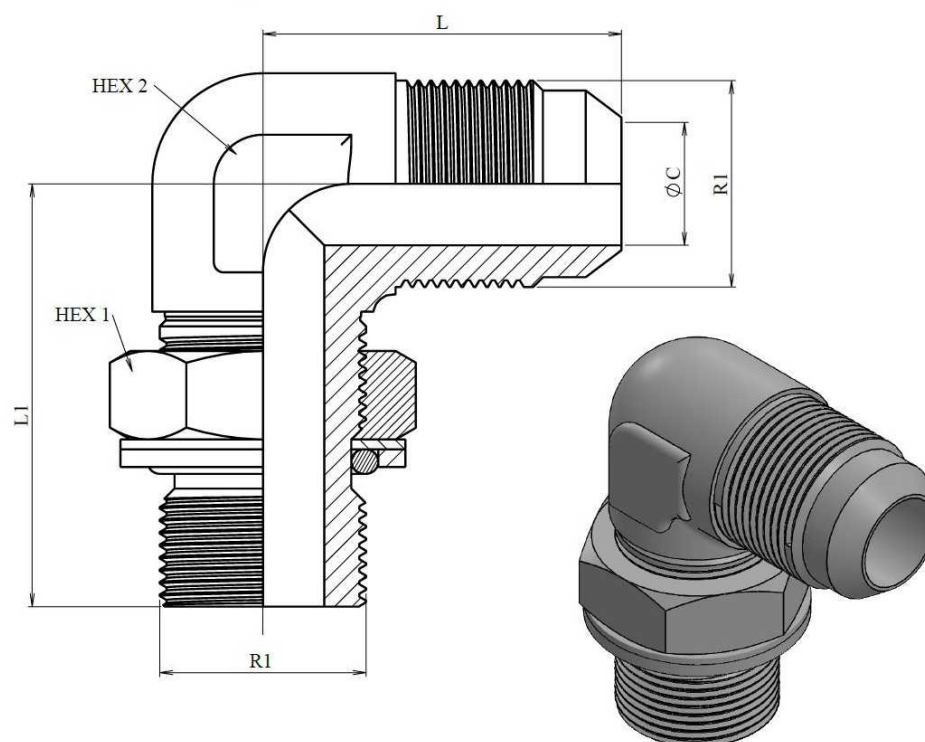

Racores JIC 37º

Codos 90º JIC 37º

Codo 90º regulable macho JIC 37º- macho BSP

Acero Inoxidable AISI 316-L

Artículo	ØD1	ØD2	R1	R2	L	L1	HEX 1	HEX 2	ØC
ZS5700613	6	1/4"	7/16" 20h UNF	1/4" BSP	22,5	31,5	19	14	4,4
ZS5701017	10	3/8"	9/16" 18h UNF	3/8" BSP	27	36	22	19	6
ZS5701221	12	1/2"	3/4" 16h UNF	1/2" BSP	31,5	43	27	22	9,5
ZS5701621	14-15-16	5/8"	7/8" 14h UNF	1/2" BSP	37	43	27	22	12,3
ZS5702026	18-20	3/4"	1"1/16 12h UN	3/4" BSP	42	49	32	27	15,5
ZS5702533	25	1"	1"5/16 12h UN	1" BSP	46	54	41	36	21,5
ZS5703242	30-32	1" 1/4	1 5/8 12H UN	1" 1/4 BSP	52	58	41	50	27,5
ZS5703848	38	1" 1/2	1"7/8 12h UN	1"1/2 BSP	59	61	55	48	33